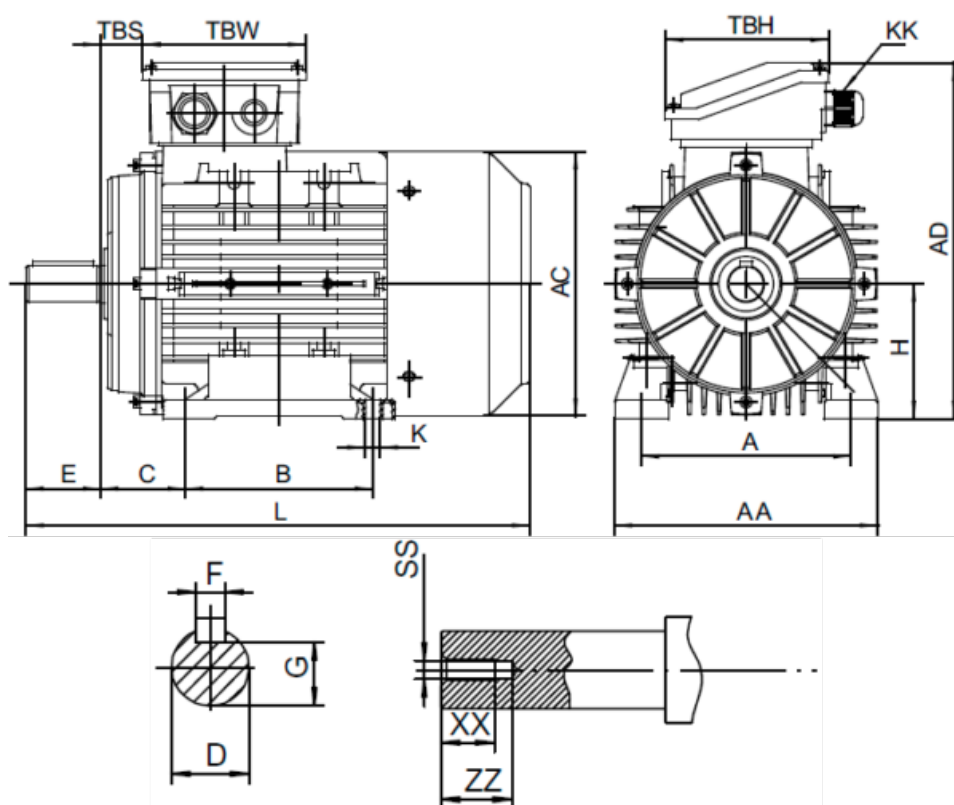

Varenummer: 253900750222
 Beskrivelse: Kleedrive T4A 132S2-2 7.5kw 2800 o/min
 3x230/400V 50 HZ IP55 B3 Eff=91,7%

Mål

A = 216	F = 10	TBW = 118
AA = 260	G = 33	XX = 28
AC = Ø261	H = 132	ZZ = 37
AD = 323	KK = -	
B = 140	L = 460	
C = 89	SS = M12	
D = Ø38	TBH = 118	
E = 80	TBS = 36.5	